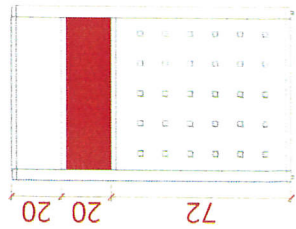

框架 H112
上面板 H20
中面板 H20
下面板 H70

型號	寬度
^P25H112W045	W45
^P25H112W060	W60
^P25H112W070	W70
^P25H112W080	W80
^P25H112W090	W90
^P25H112W100	W100
^P25H112W120	W120
^P25H112W140	W140
^P25H112W150	W150
^P25H112W160	W160

* 請另外詢價