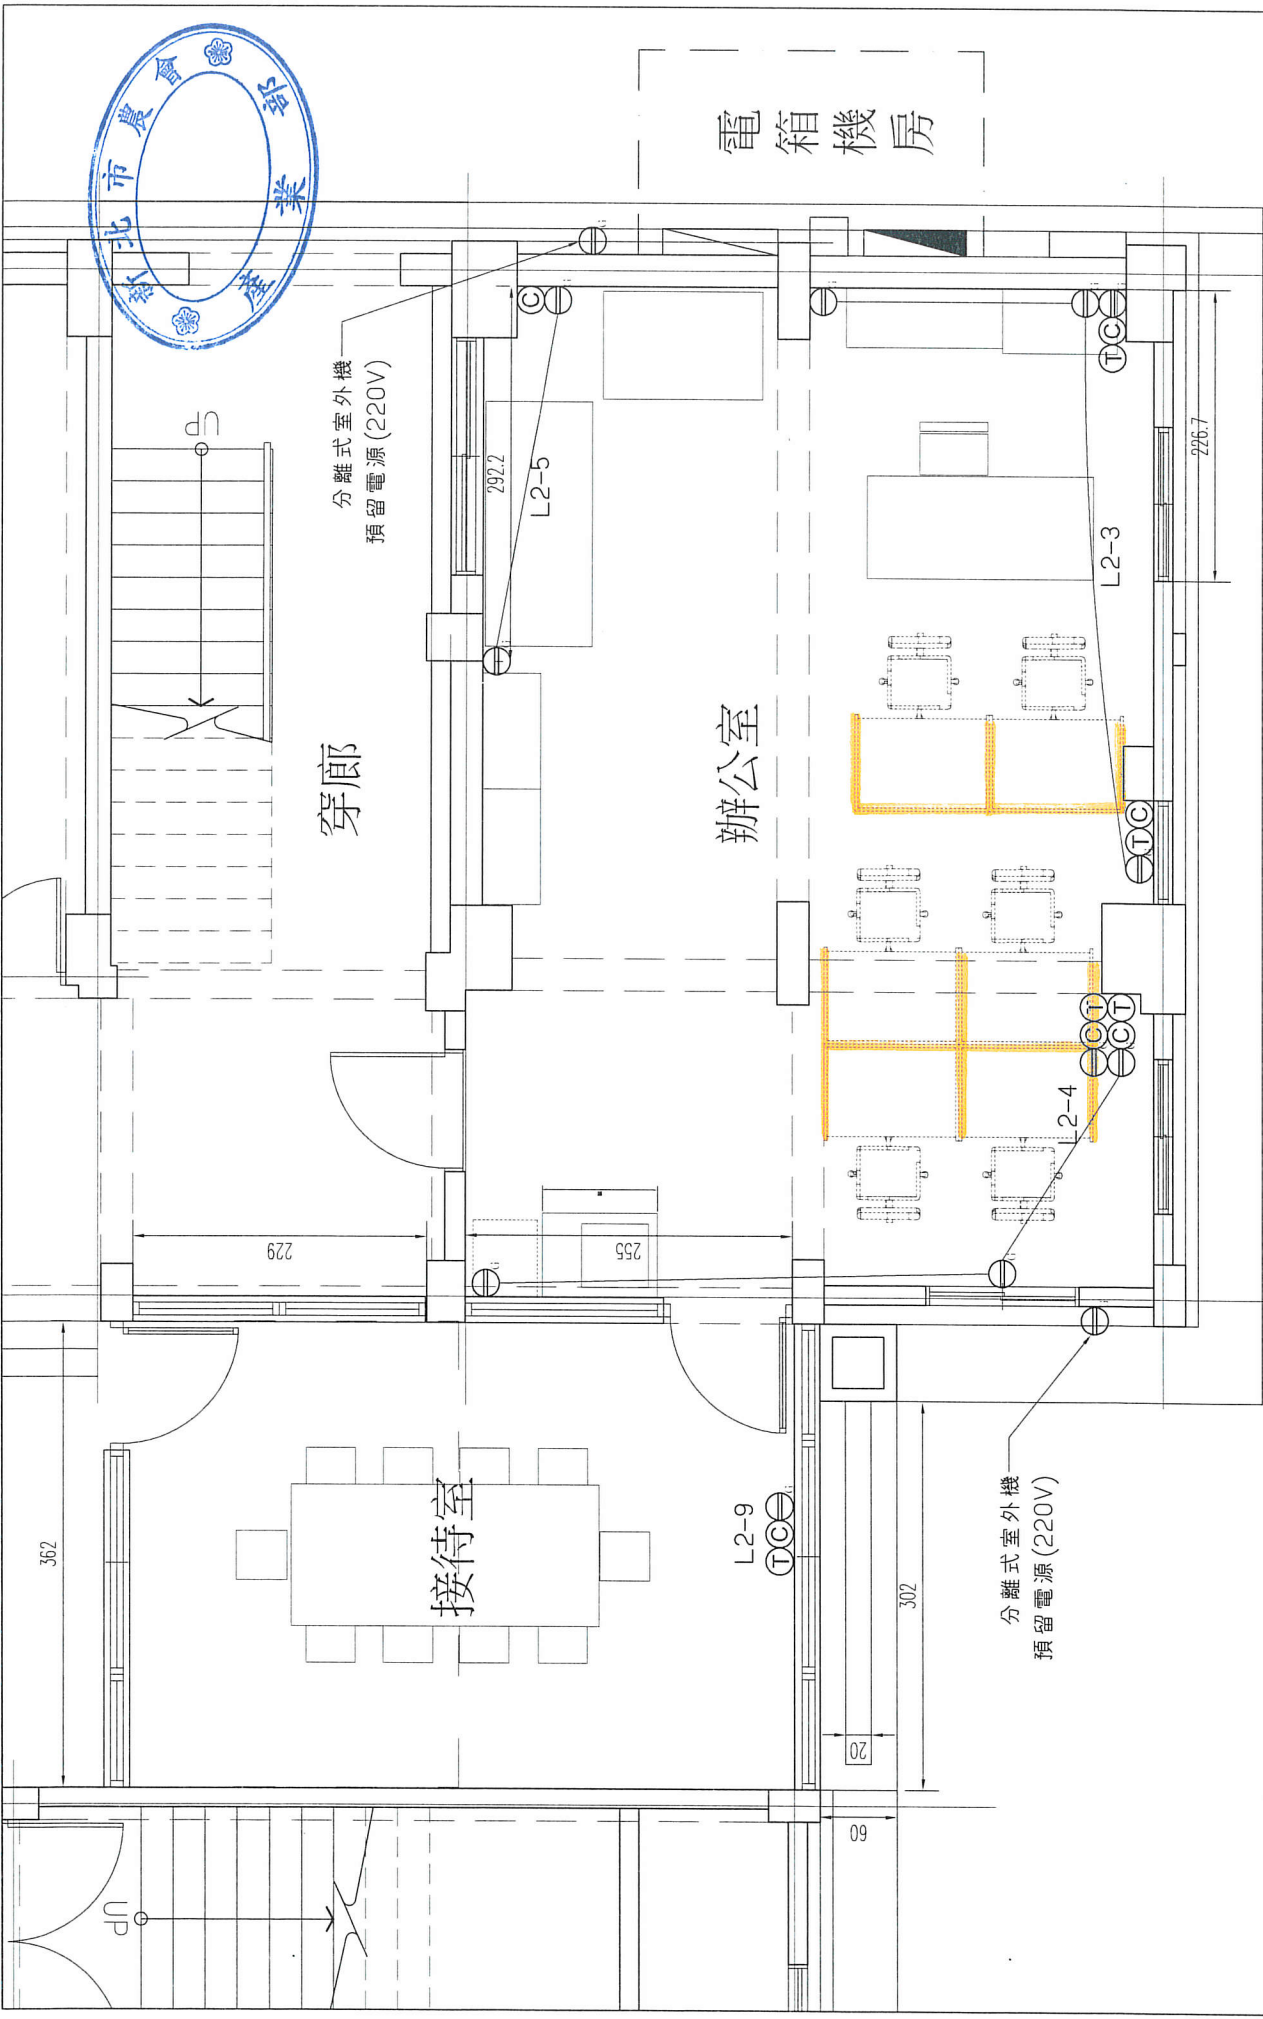

組合式環型會議桌

掀合式會議桌搭配1/4轉角型圓桌，產生多種組合變化符合空間上的需求，快速組合成環式會議桌！

材質項目說明:

1. 結構體本身採用 $7/8"$ ($\phi 22.2$) $\times 1.2$ mm之鋼管, 以CO2 銲接而成
2. 骨架表面(鋼管部份)為粉體烤漆, 耐酸鹼
3. 可疊放~15PCS.

品名 ITEM NO.	月亮椅 收納架
圖號 DRAWING NO.	
表面處理 SURFACE	烤漆
比例 SCALE	1 : 8
單位 UNIT	mm
製圖 DRAWN	
審核 CHECKED	
核準 APPROVED	
一般公差	
長度	± 5 mm
厚度	± 0.5 mm
鐵材厚度	± 0.05 mm
修正日期	說明
版別	2

CD series

產品型號 ^CD-180
 產品名稱 CD桌18型寬180
 外形尺寸 W180D70H74
 建議售價 \$5,440

*桌面905色，本體905色

^CD-070 CD桌18型寬 70公分 \$3,720
 ^CD-100 CD桌18型寬100公分 \$4,000
 ^CD-120 CD桌18型寬120公分 \$4,300
 ^CD-140 CD桌18型寬140公分 \$4,580
 ^CD-150 CD桌18型寬150公分 \$4,860
 ^CD-160 CD桌18型寬160公分 \$5,160