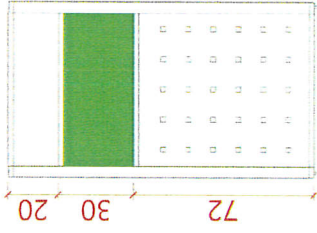

PARTITION 2.5cm

框架 H102
上面板 H30
下面板 H70

型號	寬度
^P25H102W045	W45
^P25H102W060	W60
^P25H102W070	W70
^P25H102W080	W80
^P25H102W090	W90
^P25H102W100	W100
^P25H102W120	W120
^P25H102W140	W140
^P25H102W150	W150
^P25H102W160	W160

* 請另外詢價

框架 H122
上面板 H20
中面板 H30
下面板 H70

型號	寬度
^P25H122W045	W45
^P25H122W060	W60
^P25H122W070	W70
^P25H122W080	W80
^P25H122W090	W90
^P25H122W100	W100
^P25H122W120	W120
^P25H122W140	W140
^P25H122W150	W150
^P25H122W160	W160

* 請另外詢價