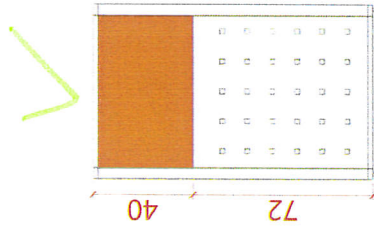

框架 H112
上面板 H40
下面板 H70

型號	寬度
^P25H112W045	W45
^P25H112W060	W60
^P25H112W070	W70
^P25H112W080	W80
^P25H112W090	W90
^P25H112W100	W100
^P25H112W120	W120
^P25H112W140	W140
^P25H112W150	W150
^P25H112W160	W160

* 請另外詢價

顏色另議