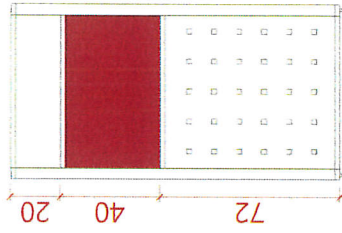

框架 H132
上面板 H20
中面板 H40
下面板 H70

型號	寬度
^P25H132W045	W45
^P25H132W060	W60
^P25H132W070	W70
^P25H132W080	W80
^P25H132W090	W90
^P25H132W100	W100
^P25H132W120	W120
^P25H132W140	W140
^P25H132W150	W150
^P25H132W160	W160

* 請另外詢價