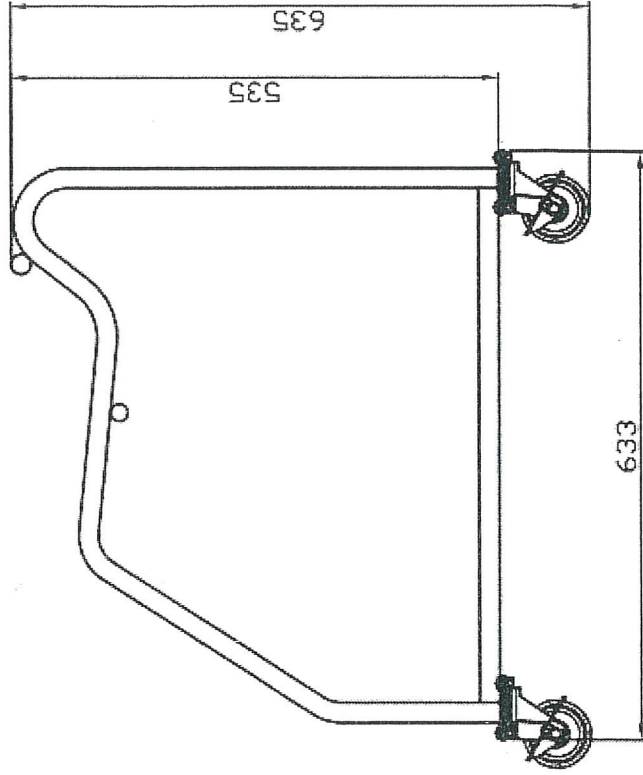

組合式環型會議桌

掀合式會議桌搭配1/4轉角型圓桌，產生多種組合變化符合空間上的需求，快速組合成環式會議桌！

材質項目說明:

1. 結構體本身採用 $7/8"$ ($\phi 22.2$) $\times 1.2$ mm之鋼管, 以CO2 銲接而成
2. 骨架表面(鋼管部份)為粉體烤漆, 耐酸鹼
3. 可疊放~15PCS.

品名 ITEM NO.	月亮椅 收納架
圖號 DRAWING NO.	
表面處理 SURFACE	烤漆
比例 SCALE	1 : 8
單位 UNIT	mm
製圖 DRAWN	
審核 CHECKED	
核準 APPROVED	
一般公差	
長度	± 5 mm
厚度	± 0.5 mm
鐵材厚度	± 0.05 mm
修正日期	說明
版別	2